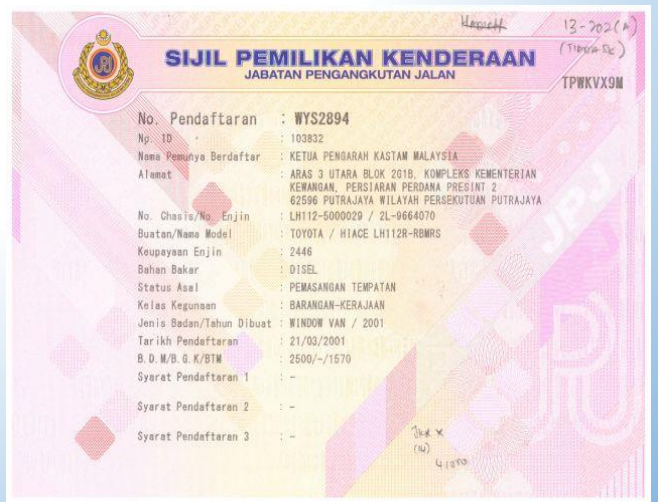

LOT 112

TOYOTA HIACE LH112R-RBMRS / WYS 2894
2001 / 2446 S.P