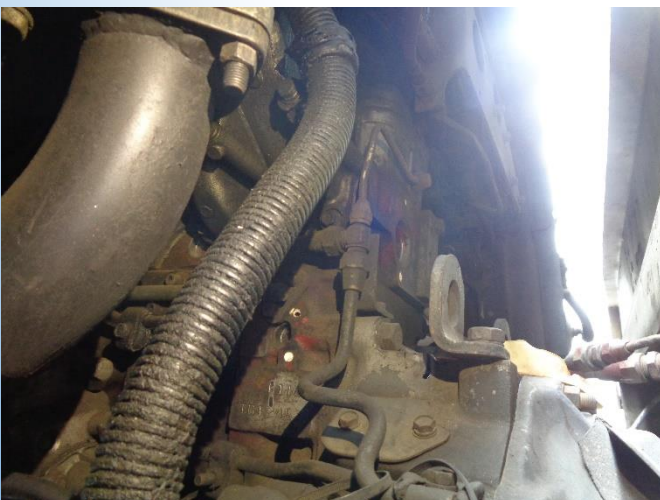

**TENDER BERSEPADU
KENDERAAN
LUCUTHAK KASTAM
BIL. 1/2022**

KLIA

LOT 175

LOT 175

SIJIL PEMILIKAN KENDERAAN	
JABATAN PENGANGKUTAN JALAN	
HVH4WVAJ	
No. Pendaftaran	: PHA4401
No. ID	: 103832
Nama Pemunya Berdaftar	: KETUA PENGARAH KASTAM MALAYSIA
Alamat	: ARAS 3 UTARA BLOK 2018, KOMPLEKS KEMENTERIAN KEMANGAN, PERSTARAN PERDANA PRESINT 2 62596 PUTRAJAYA WILAYAH PERSEKUTUAN PUTRAJAYA
No. Chasis/No. Enjin	: FN2PWB-13306 / P11C-TB12483
Buatan/Nama Model	: HINO / FN2P (RB/RS-FN/WD-T)
Kepupayaan Enjin	: 10520
Bahan Bakar	: DIESEL
Status Asal	: KENDERAAN PEMBINAAN SEMULA - REBUILD
Kelas Kegunaan	: BARANGAN-KERAJAAN
Jenis Badan/Tahun Dibuat	: LORI RIGID - LUTON/KOTAK / 2006
Tarikh Pendaftaran	: 11/10/2006
B. D. M/B. G. K/BTM	: 16000/-/9160
Syarat Pendaftaran 1	: -
Syarat Pendaftaran 2	: -
Syarat Pendaftaran 3	: -