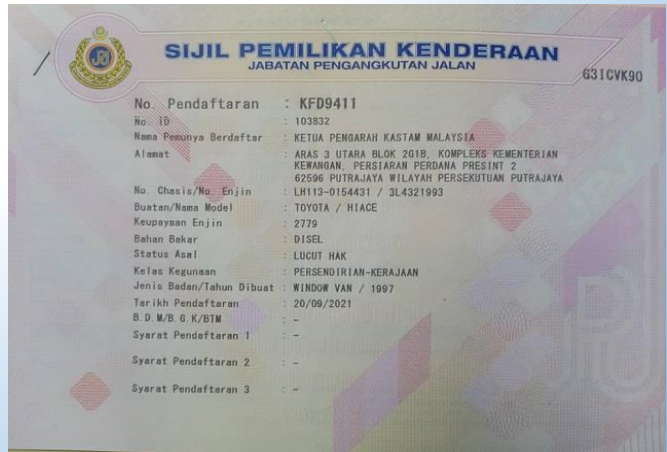

LOT 251

TOYOTA HIACE / KFD 9411
1997 / 2779 S.P.