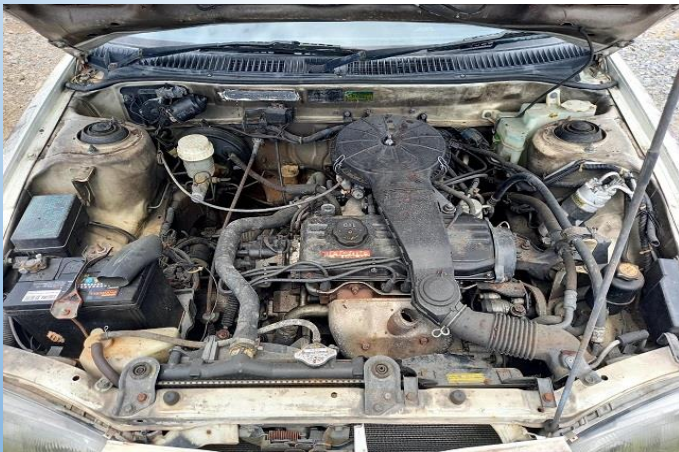

LOT 250

PROTON WIRA 1.3 GL / PDL 1905
1996 / 1298 S.P.