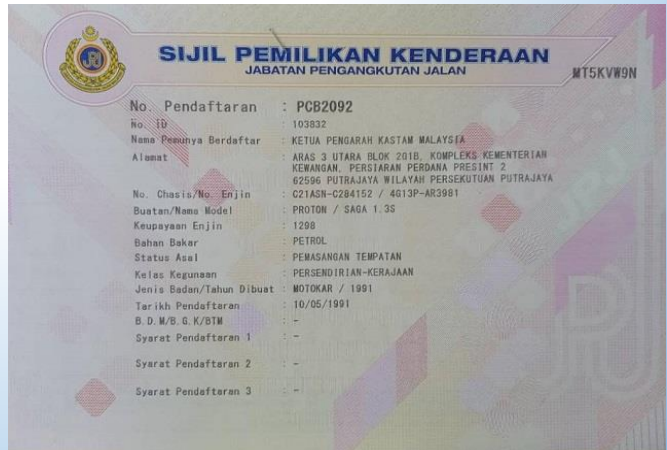

**PROTON ISWARA AEROBACK 1.3 /
PFM 8874 / 2003 / 1298 S.P.**

LOT 250

PROTON WIRA 1.3 GL / PDL 1905
1996 / 1298 S.P.

LOT 251

TOYOTA HIACE / KFD 9411
1997 / 2779 S.P.

LOT 252

PROTON SAGA 1.3S / PCB 2092
1991 / 1298 S.P.